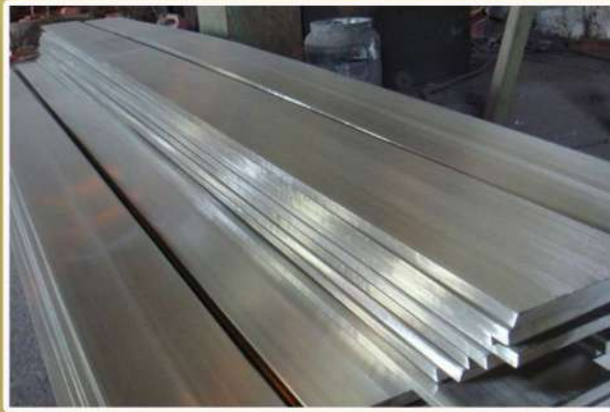

## PLAT STRIP

Plat Strip (strip plate) yaitu plat baja dengan ketebalan kurang lebih antara 2 mm sampai 60 mm adalah sebuah material dengan bentuk kotak dan gepeng. Besi ini masuk kedalam kategori baja karbon rendah, dan biasanya memiliki lebar kurang dari 600 mm dengan panjang 2 s.d 6 meter (toleransi 0.2 mm – 0.3 mm).